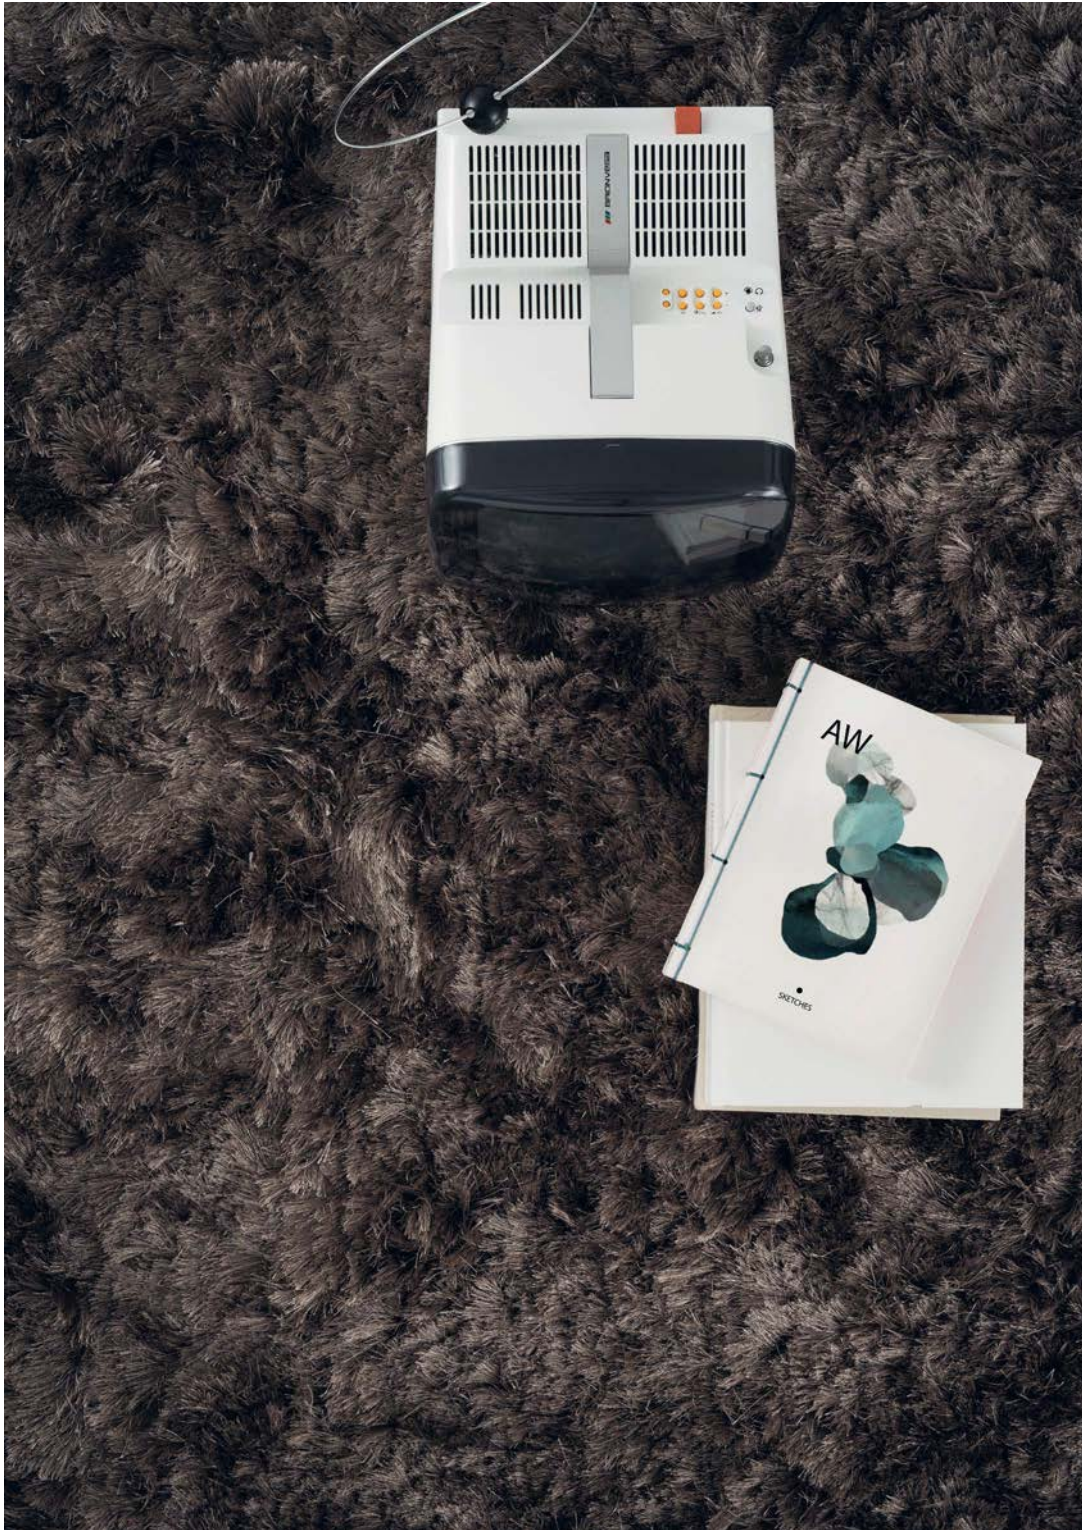

MOCCA

BLACK / WHITE

VISIBLE

SHAG-PILE | POLYESTER

130X190 / 160X230 / 200X300
Ø90 / Ø150 CM

MALTINO

SHAG-PILE | POLYESTER 140X200 / 170X240 / 200X300 CM

GREY