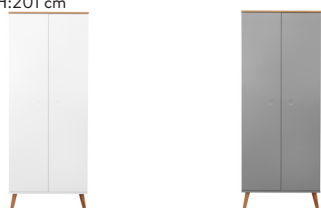

1632 Wardrobe 2D
W:79 x D:37 x H:201 cm

White/Oak - 450   C. grey/Oak - 512