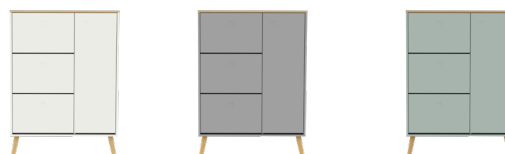

1655 Shoe cabinet 3F 1D
W:94,3 x D:24,1 x H:127,8 cm

White/Oak - 450   C. grey/Oak - 512   Sage/Oak - 576

1631 Hanger
W:79 x D:27 x H:120 cm

1630 Mirror
Ø: 70 x D:2 cm

1642 Bench 2D
W:79 x D:37 x H:48 cm